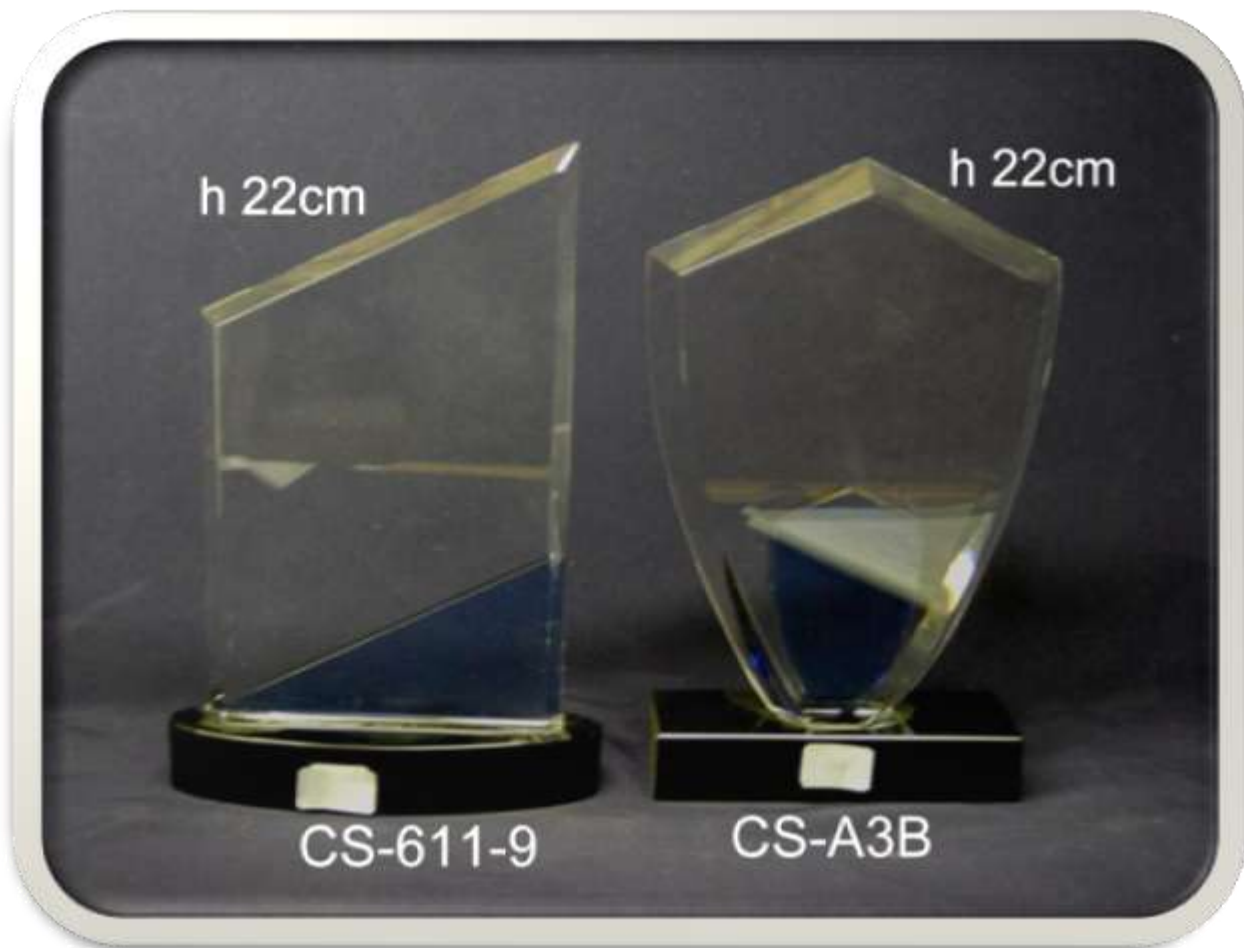

CS-2B-08057

h 20cm

CS-611-17

h 23cm

h 22.5  
cm

h 22cm

CS-611-20

CS-611-11

h 18cm

CS-7891

-1  
310mm (H)

-2  
270mm (H)

**CS-A4**

**CS-A4-P**  
230mm (H)

**CS-A4**  
230mm (H)

h 22cm

**CS-BA-2**

Mirror Type

198mm (H)

**CS-BA-4**  
Mirror Type

Hight: 188mm  
Diameter: 170mm

**CS-BA-5**  
Mirror Type

195mm (H)

**CS-BA**

**275mm (H)**

**CS-D58**

**CS-D46**

**CS-D345**

**CS-D23**

**80mm (H)  
40mm  
Diamond**

**95mm (H)  
50mm  
Diamond**

**130mm (H)  
60mm  
Diamond**