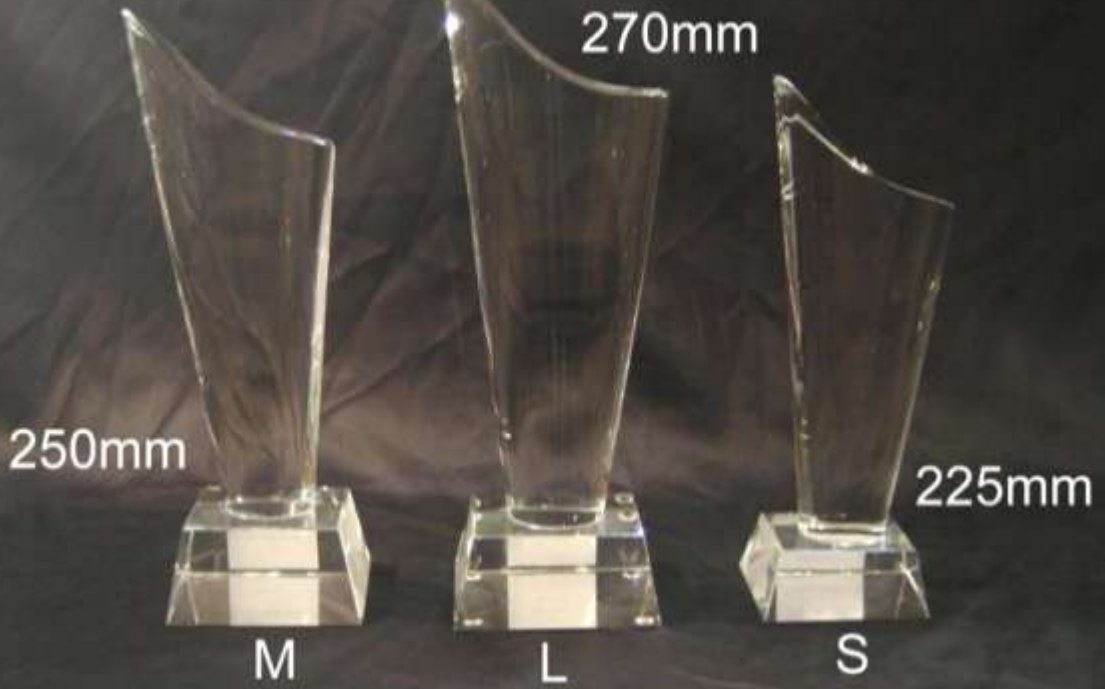

Crystal Trophies

CH-184