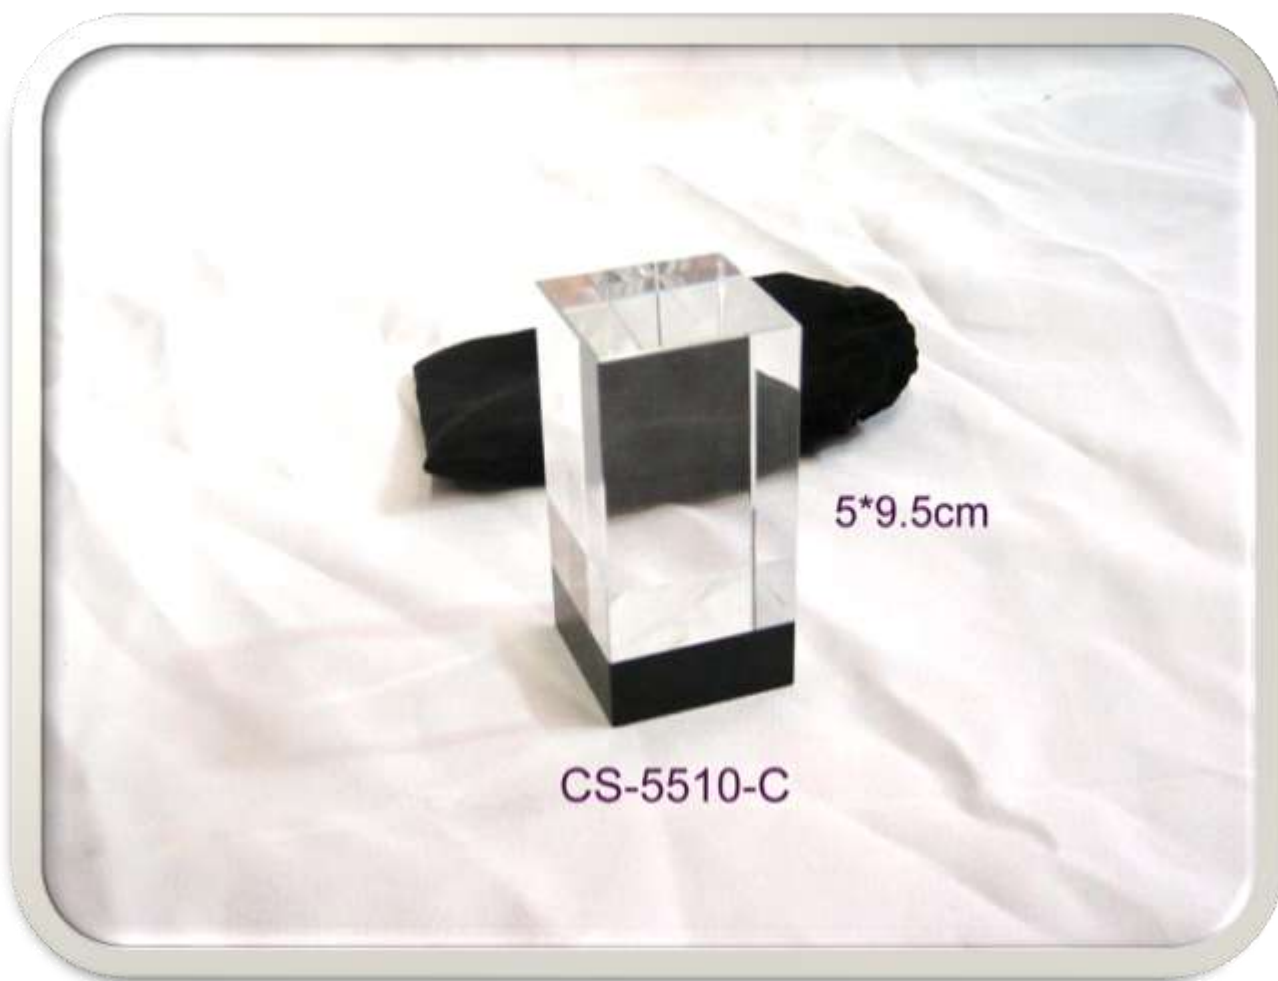

CS-2B-08057

h 20cm

CS-611-17

h 23cm

h 22.5  
cm

h 22cm

CS-611-20

CS-611-11

CS-611-50

h 22cm

5\*9.5cm

CS-5510-C

CS-7109

S

M

h 16cm

h 18cm

CS-7891

-1  
310mm (H)

-2  
270mm (H)

**CS-A4**

**CS-A4-P**  
230mm (H)

**CS-A4**  
230mm (H)

h 22cm

**CS-BA-2**

Mirror Type

198mm (H)

**CS-BA-4**  
Mirror Type

Hight: 188mm  
Diameter: 170mm

**CS-BA-5**  
Mirror Type

195mm (H)

**CS-BA**