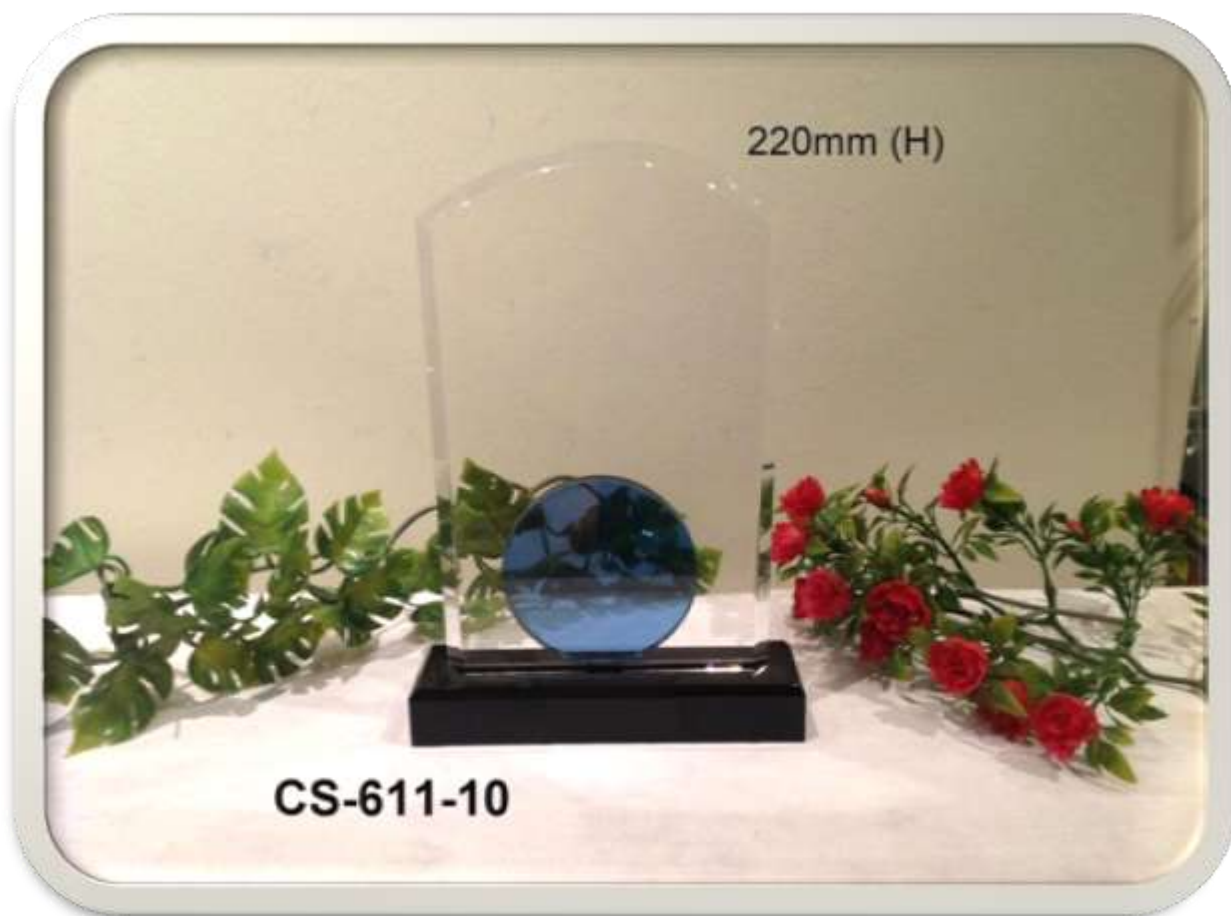

CS-2B-08057

h 20cm

CS-611-17

h 23cm

h 22.5  
cm

h 22cm

CS-611-20

CS-611-11

h 18cm

CS-7891

-1  
310mm (H)

-2  
270mm (H)

**CS-A4**

**CS-A4-P**  
230mm (H)

**CS-A4**  
230mm (H)

h 22cm

**CS-BA-2**

Mirror Type

198mm (H)

**CS-BA-4**  
Mirror Type

Hight: 188mm  
Diameter: 170mm

**CS-BA-5**  
Mirror Type

195mm (H)

**CS-BA**

**275mm (H)**

**CS-D58**

**CS-D46**

**CS-D345**

**CS-D23**

**80mm (H)  
40mm  
Diamond**

**95mm (H)  
50mm  
Diamond**

**130mm (H)  
60mm  
Diamond**