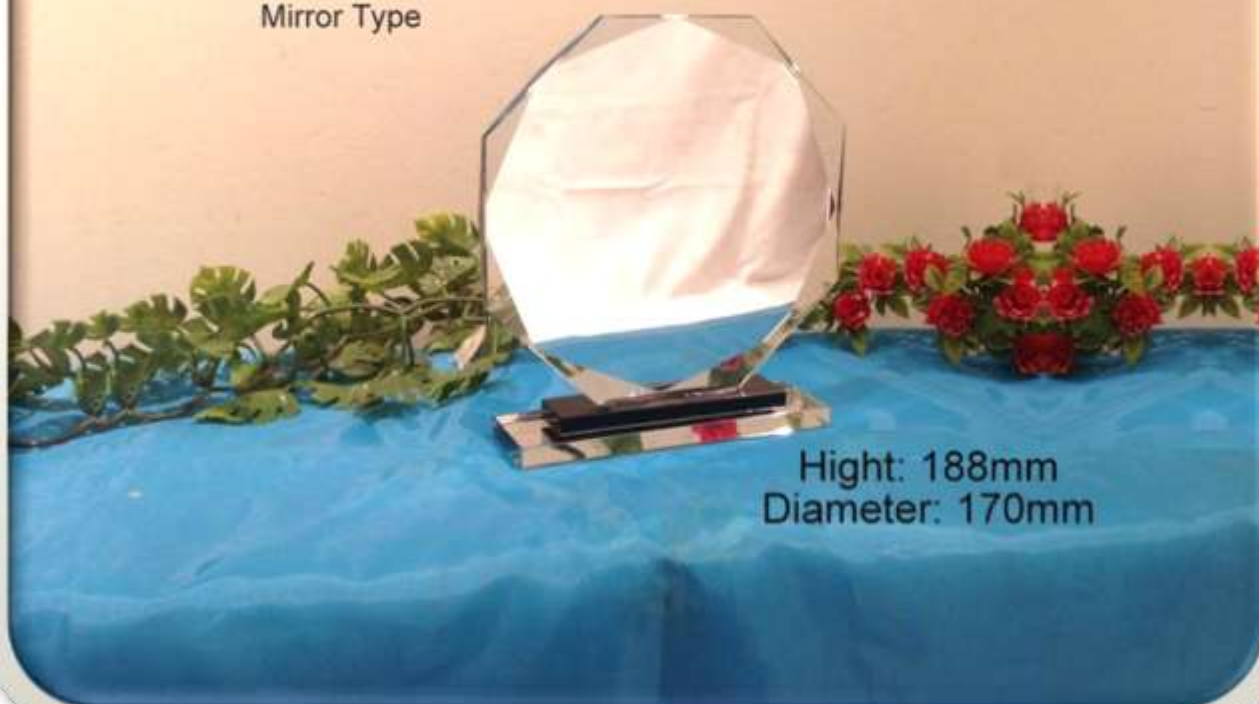

h 18cm

CS-7891

-1  
310mm (H)

-2  
270mm (H)

**CS-A4**

**CS-A4-P**  
230mm (H)

**CS-A4**  
230mm (H)

h 22cm

h 19cm

h 20cm

**CS-A7**

**S**

**L**

**M**

CS-A70B

h 22cm

**CS-BA-2**

Mirror Type

198mm (H)

**CS-BA-4**  
Mirror Type

Hight: 188mm  
Diameter: 170mm

**CS-BA-5**  
Mirror Type

195mm (H)

**CS-BA**